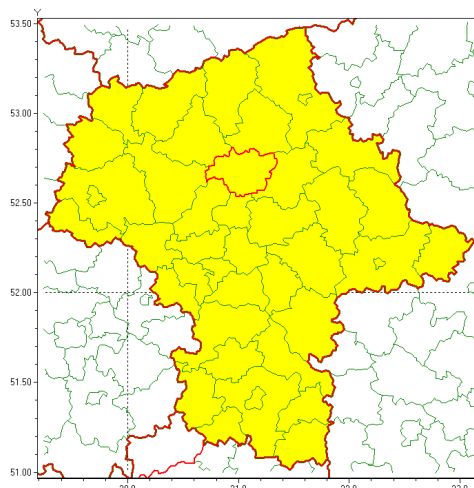

Zasięg ostrzeżenia w województwie

Burze z gradem

Ostrzeżenie meteorologiczne Nr 68

Nazwa biura	IMGW-PIB Centralne Biuro Prognoz Meteorologicznych - Wydział w Warszawie
Zjawisko/stopień zagrożenia	Burze z gradem/ 1
Obszar	województwo mazowieckie powiat pułtuski
Ważność	od godz. 02:15 dnia 13.07.2021 do godz. 24:00 dnia 13.07.2021
Przebieg	Prognozowane są burze, którym miejscami będą towarzyszyć opady deszczu od 20 mm do 30 mm, lokalnie do 40 mm oraz porywy wiatru do 80 km/h. Miejscami grad.
Prawdopodobieństwo wystąpienia zjawiska(%)	80%
Uwagi	Brak.
Dyrektor synoptyk IMGW-PIB	Mariusz Cebula
Godzina i data wydania	godz. 02:09 dnia 13.07.2021
SMS	IMGW-PIB OSTRZEŻA: BURZE Z GRADEM/1 mazowieckie/pułtuski od 02:15/13.07 do 24:00/13.07.2021 deszcz 40 mm, grad, porywy 80 km/h.