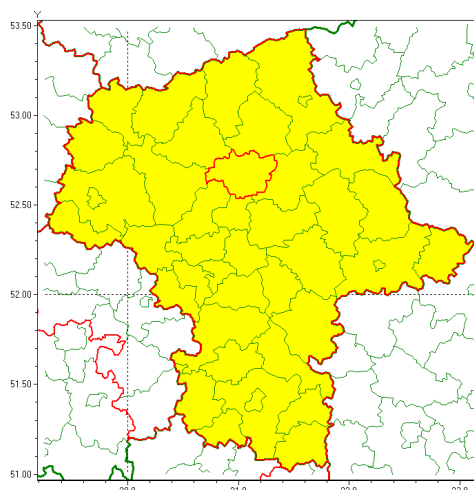

Zasięg ostrzeżenia w województwie

Burze z gradem

Ostrzeżenie meteorologiczne Nr 58

Nazwa biura	IMGW-PIB Centralne Biuro Prognoz Meteorologicznych - Wydział w Warszawie
Zjawisko/stopień zagrożenia	Burze z gradem/ 1
Obszar	województwo mazowieckie powiat pułtuski
Ważność	od godz. 13:00 dnia 30.06.2021 do godz. 02:00 dnia 01.07.2021
Przebieg	Prognozowane są burze, którym miejscami będą towarzyszyć silne opady deszczu od 20 mm do 30 mm, lokalnie do 40 mm oraz porywy wiatru do 90 km/h. Miejscami grad.
Prawdopodobieństwo wystąpienia zjawiska(%)	80%
Uwagi	Brak.
Dyrektor synoptyk IMGW-PIB	Dorota Pacocha
Godzina i data wydania	godz. 07:39 dnia 30.06.2021
SMS	IMGW-PIB OSTRZEŻENIE: BURZE Z GRADEM/1 mazowieckie/pułtuski od 13:00/30.06 do 02:00/01.07.2021 deszcz 40 mm, grad, porywy 90 km/h.