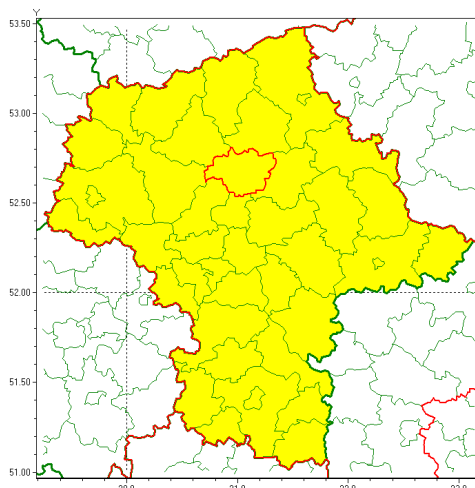

Zasięg ostrzeżenia w województwie

Burze z gradem

Ostrzeżenie meteorologiczne Nr 46

Nazwa biura	IMGW-PIB Centralne Biuro Prognoz Meteorologicznych - Wydział w Warszawie
Zjawisko/stopień zagrożenia	Burze z gradem/ 1
Obszar	województwo mazowieckie powiat pułtuski
Ważność	od godz. 12:00 dnia 14.05.2021 do godz. 22:00 dnia 14.05.2021
Przebieg	Prognozowane są burze, którym miejscami będą towarzyszyć ulewne opady deszczu do 30 mm oraz porywy wiatru do 70 km/h. Miejscami grad.
Prawdopodobieństwo wystąpienia zjawiska(%)	80%
Uwagi	Brak.
Dyrektor synoptyk IMGW-PIB	Michał Folwarski
Godzina i data wydania	godz. 09:06 dnia 14.05.2021
SMS	IMGW-PIB OSTRZEŻA: BURZE Z GRADEM/1 mazowieckie/pułtuski od 12:00/14.05 do 22:00/14.05.2021 deszcz 30 mm, grad, porywy 70 km/h.