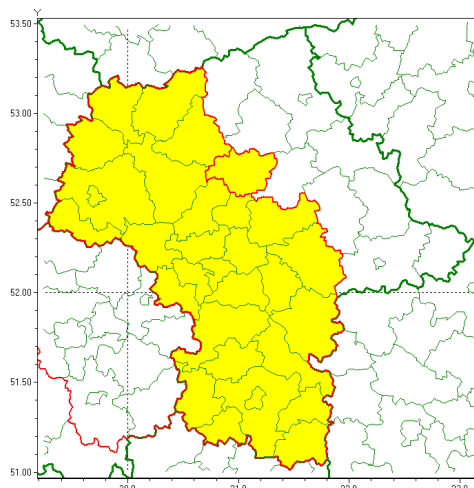

email: meteo.warszawa@imgw.pl

www: www.imgw.pl

Zasięg ostrzeżenia w województwie

Gęsta mgła

Ostrzeżenie meteorologiczne Nr 75

Nazwa biura	IMGW-PIB Centralne Biuro Prognoz Meteorologicznych w Warszawie
Zjawisko/stopień zagrożenia	Gęsta mgła/ 1
Obszar	województwo mazowieckie powiat pułtuski
Ważność	od godz. 00:00 dnia 20.10.2020 do godz. 09:00 dnia 20.10.2020
Przebieg	Prognozuje się gęste mgły w zasięgu których widzialność wynosi miejscami do 100 m.
Prawdopodobieństwo wystąpienia zjawiska(%)	80%
Uwagi	Brak.
Dyrektor synoptyk IMGW-PIB	Ewa Łapińska
Godzina i data wydania	godz. 11:46 dnia 19.10.2020
SMS	IMGW-PIB OSTRZEŻENIE: MGŁA/1 mazowieckie/pułtuski od 00:00/20.10 do 09:00/20.10.2020 widzialność 100 m.