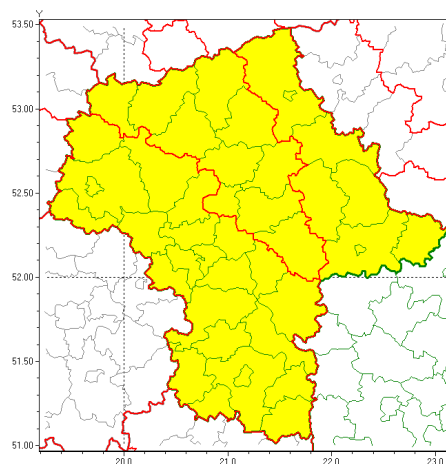

Zasięg ostrzeżeń w województwie

Upał
2019-08-29 14:30

Burze z gradem
2019-08-29 14:30

WOJEWÓDZTWO MAZOWIECKIE
OSTRZEŻENIA METEOROLOGICZNE ZBIORCZO NR 129
WYKAZ OBSZARÓW Z UCZESTWILIENIEM W OSTRZEŻENIU
o godz. 14:30 dnia 29.08.2019

Zjawisko/Stopień zagrożenia	Upał/2 ZMIANA
Obszar (w nawiasie numer ostrzeżenia dla powiatu)	powiaty: ciechanowski(60), legionowski(63), makowski(64), miński(63), mławski(59), przasnyski(62), pułtuski(62), wołomiński(60), wyszkowski(64), uromiński(58)
Ważność	od godz. 14:25 dnia 29.08.2019 do godz. 20:00 dnia 01.09.2019
Prawdopodobieństwo	90%
Przebieg	Prognozuje się upały. Temperatura maksymalna w dzień od 30°C do 33°C. Temperatura minimalna w nocy od 17°C do 20°C.
SMS	IMGW-PIB OSTRZEŻENIA: UPAŁ/2 mazowieckie (10 powiatów) od 14:25/29.08 do 20:00/01.09.2019 temp. maks 30-33 st, temp min 17-20 st. Dotyczy powiatów: ciechanowski, legionowski, makowski, miński, mławski, przasnyski, pułtuski, wołomiński, wyszkowski i uromiński.
RSO	Woj. mazowieckie (10 powiatów), IMGW-PIB wydał ostrzeżenie drugiego stopnia o upałach
Uwagi	Zmiana dotyczy wydłużenia ważności ostrzeżenia.
Zjawisko/Stopień zagrożenia	Upał/2 ZMIANA
Obszar (w nawiasie numer ostrzeżenia dla powiatu)	powiaty: białobrzeski(60), garwoliński(62), gostyniński(58), grodziski(62), grójecki(61), kozienicki(60), lipski(61), nowodworski(61), otwocki(63), piaseczyński(63), Płock(59), płocki(59), płoński(57), pruszkowski(63), przysuski(61), Radom(61), radomski(61), sierpecki(59), sochaczewski(59), szydlowiecki(61), Warszawa(63), warszawski zachodni(62), zwoleński(60), ywardowski(61)