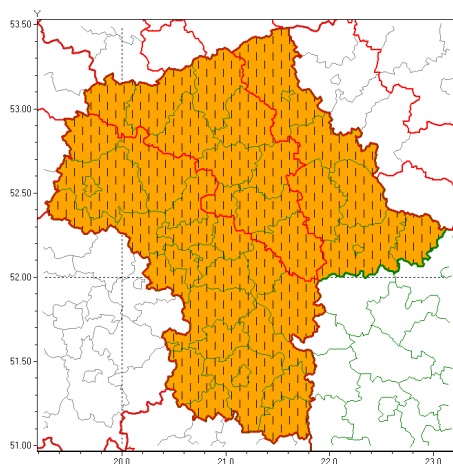

Zasięg ostrzeżeń w województwie

Upał
2019-08-29 14:30

Burze z gradem
2019-08-29 14:30

WOJEWÓDZTWO MAZOWIECKIE
OSTRZEŻENIA METEOROLOGICZNE ZBIORCZO NR 129
WYKAZ OBSZARÓW Z UCZESTWILIENIEM W OSTRZEŻENIU
o godz. 14:30 dnia 29.08.2019

Zjawisko/Stopień zagrożenia	Upał/2 ZMIANA
Obszar (w nawiasie numer ostrzeżenia dla powiatu)	powiaty: ciechanowski(60), legionowski(63), makowski(64), miński(63), mławski(59), przasnyski(62), pułtuski(62), wołomiński(60), wyszkowski(64), uromiński(58)
Ważność	od godz. 14:25 dnia 29.08.2019 do godz. 20:00 dnia 01.09.2019
Prawdopodobieństwo	90%
Przebieg	Prognozuje się upały. Temperatura maksymalna w dzień od 30°C do 33°C. Temperatura minimalna w nocy od 17°C do 20°C.
SMS	IMGW-PIB OSTRZEŻENIA: UPAŁ/2 mazowieckie (10 powiatów) od 14:25/29.08 do 20:00/01.09.2019 temp. maks 30-33 st, temp min 17-20 st. Dotyczy powiatów: ciechanowski, legionowski, makowski, miński, mławski, przasnyski, pułtuski, wołomiński, wyszkowski i uromiński.
RSO	Woj. mazowieckie (10 powiatów), IMGW-PIB wydał ostrzeżenie drugiego stopnia o upałach
Uwagi	Zmiana dotyczy wydłużenia ważności ostrzeżenia.
Zjawisko/Stopień zagrożenia	Upał/2 ZMIANA
Obszar (w nawiasie numer ostrzeżenia dla powiatu)	powiaty: białobrzeski(60), garwoliński(62), gostyniński(58), grodziski(62), grójecki(61), kozienicki(60), lipski(61), nowodworski(61), otwocki(63), piaseczyński(63), Płock(59), płocki(59), płoński(57), pruszkowski(63), przysuski(61), Radom(61), radomski(61), sierpecki(59), sochaczewski(59), szydlowiecki(61), Warszawa(63), warszawski zachodni(62), zwoleński(60), ywardowski(61)