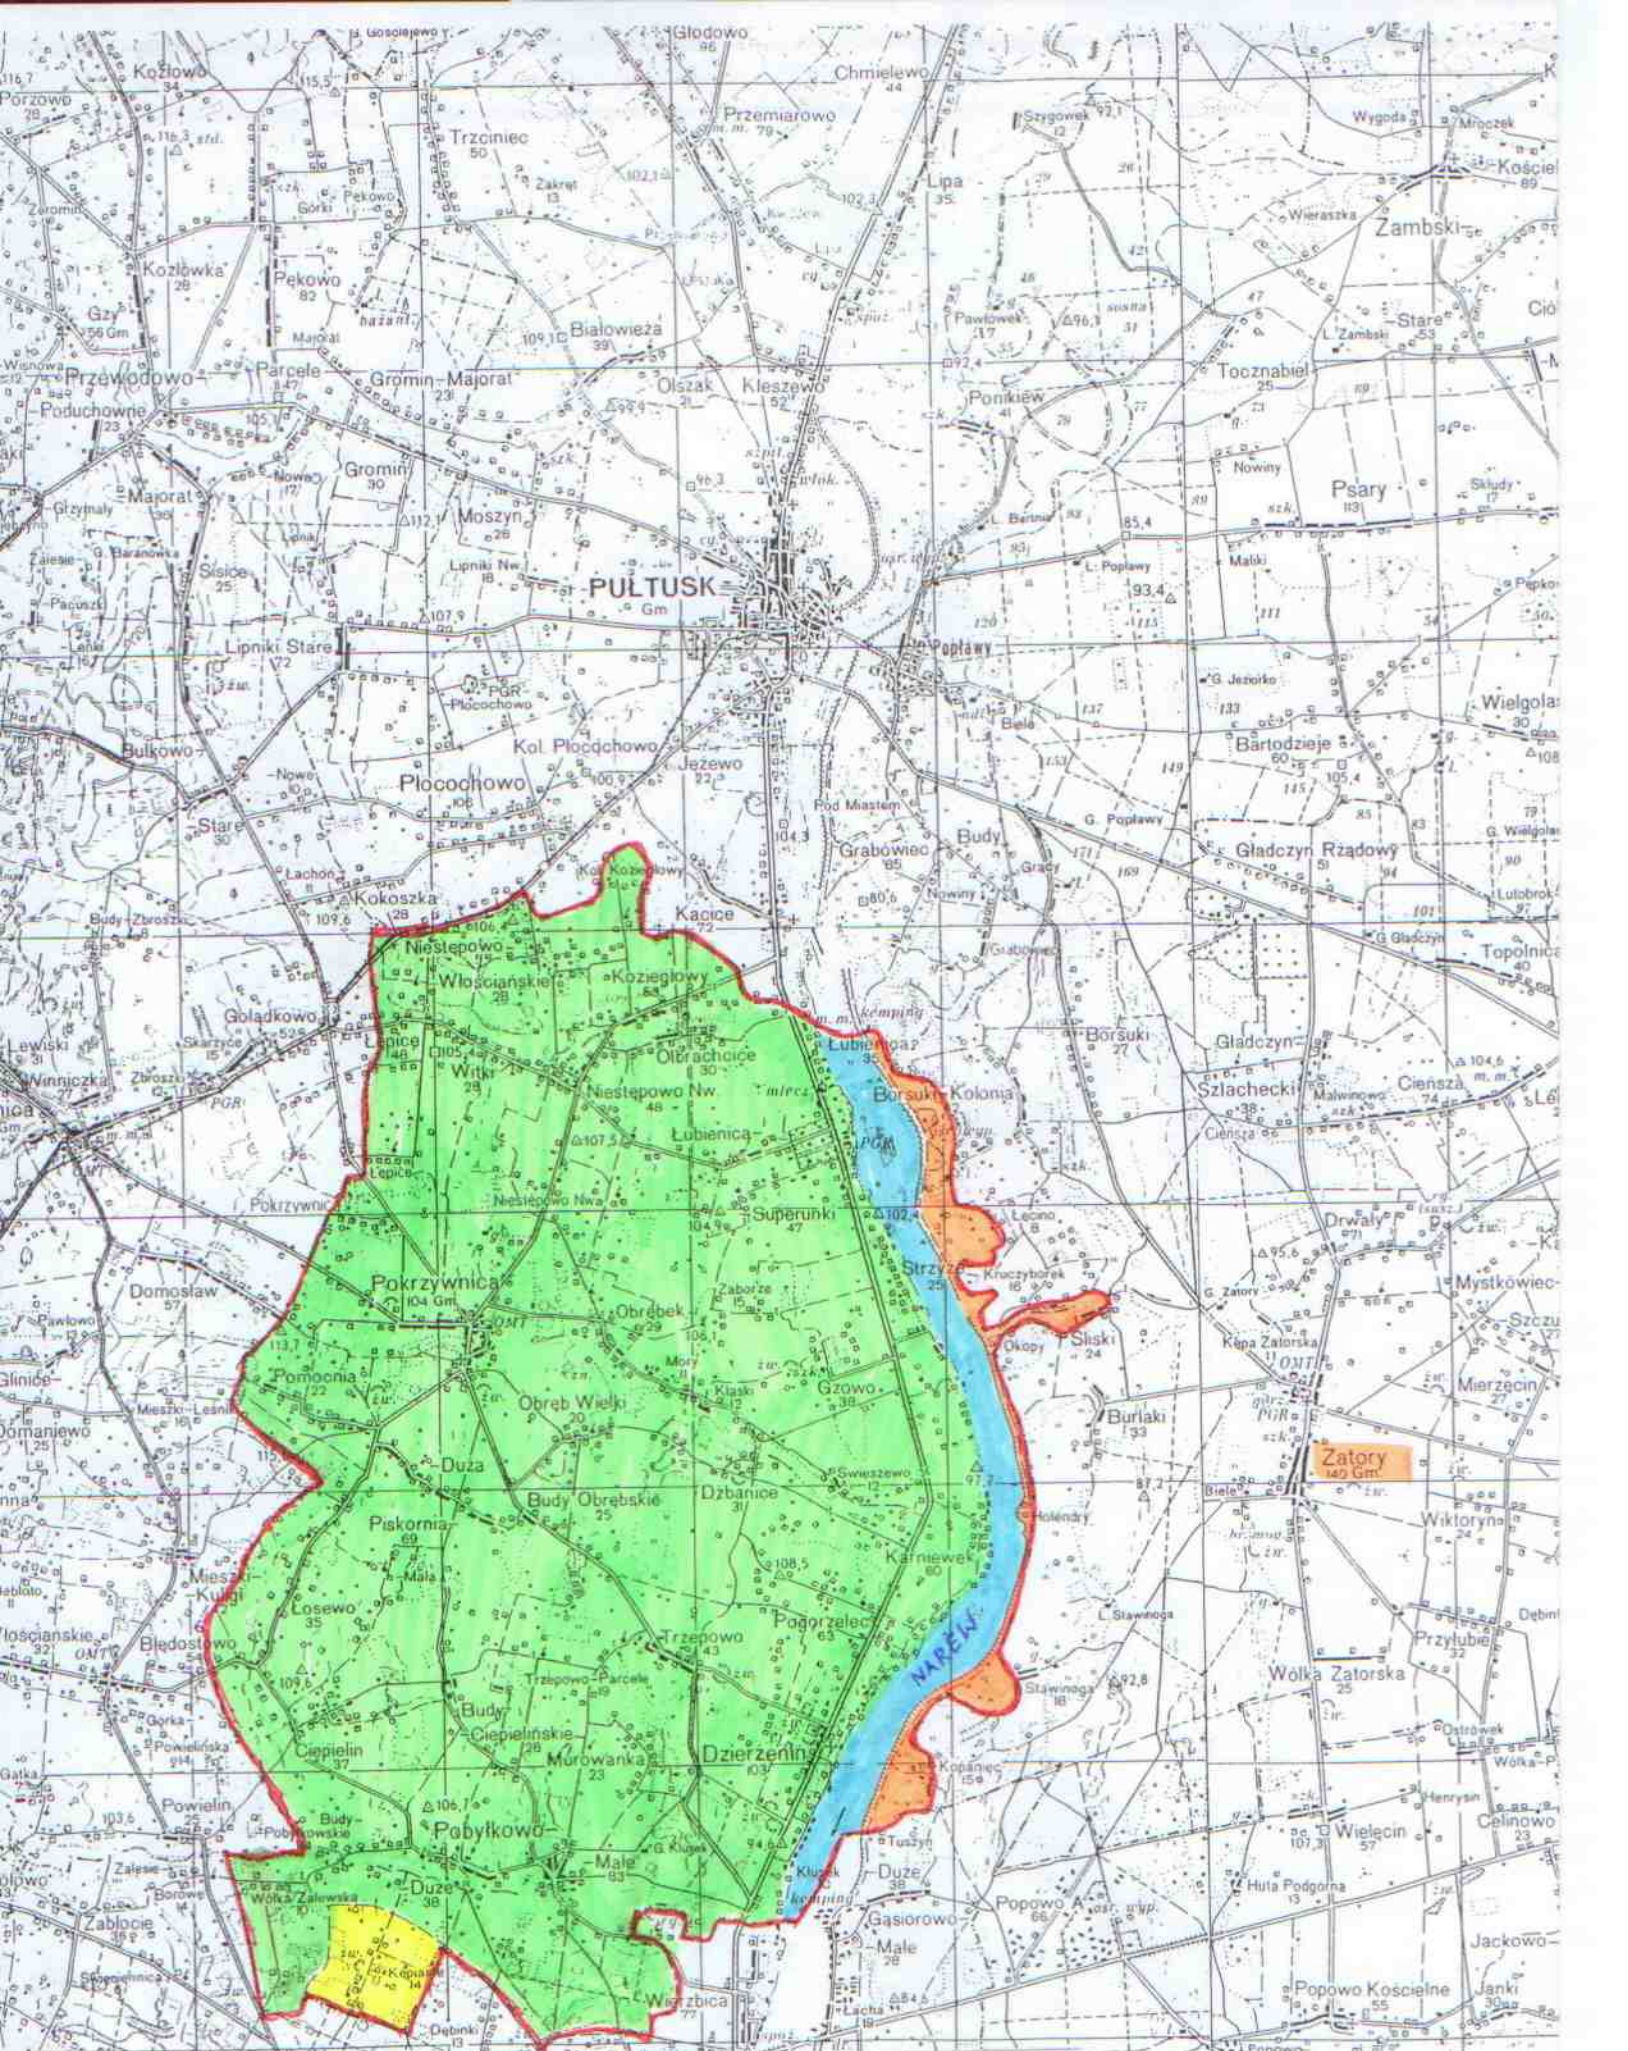

## Wykaz Zakładów Energetycznych obsługujących teren Gminy Pokrzywnica

Nazwa ZE	adres	tel. kontaktowy do Biura Obsługi Klienta	Teren obsługiwany przez ZE
<p>PGE Obrót S.A. Oddział z siedzibą w Warszawie</p> <p><b>Biuro Obsługi Klienta Wyszaków</b></p>	<p>ul. Pułtуска 116 07-200 Wyszaków</p>	<p>tel. 0-29 743-54-89</p>	<p>Części miejscowości leżące na lewym brzegu rzeki Narew graniczące z gminą Zatory:</p> <p><b>Dzierżenin, Pogorzelec, Gzowo, Strzyże, Łubienica - Superunki</b></p>
<p>PGE Obrót S.A. Oddział z siedzibą w Warszawie</p> <p><b>Biuro Obsługi Klienta Legionowo</b></p>	<p>ul. J. Piłsudskiego 31A 05-120 Legionowo</p>	<p>tel. 0-22 767-50-30</p>	<p><b>Kępiaste</b></p>
<p>ENERGA Operator Oddział w Płocku</p> <p><b>Biuro Obsługi Klienta w Ciechanowie</b></p>	<p>ul. Mławska 3, 06-400 Ciechanów</p>	<p>tel. 0-23 671-28-00</p>	<p><b>Budy Ciepelińskie, Budy Obrębskie Budy Pobyłkowskie Ciepielin Dzbanice Dzierżenin Gzowo Karniewek Klaski Klusek Koziegłowy Łępice Łosewo Łubienica Łubienica – Superunki Mory Murowanka Nowe Niestępowo Niestępowo Włościańskie Obrębek Obręb Olbrachcice Piskornia Pobyłkowo Duże Pobyłkowo Małe Pogorzelec Pokrzywnica Pomocnia Trzepowo Strzyże Świeszewo Witki Wólka Zaleska Zaborze</b></p>